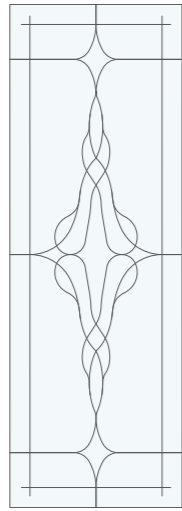

2
Medici 62, 68
Opera 1205, 1206, 1204
Noce 603, 606, 608
Avenue 83, 86