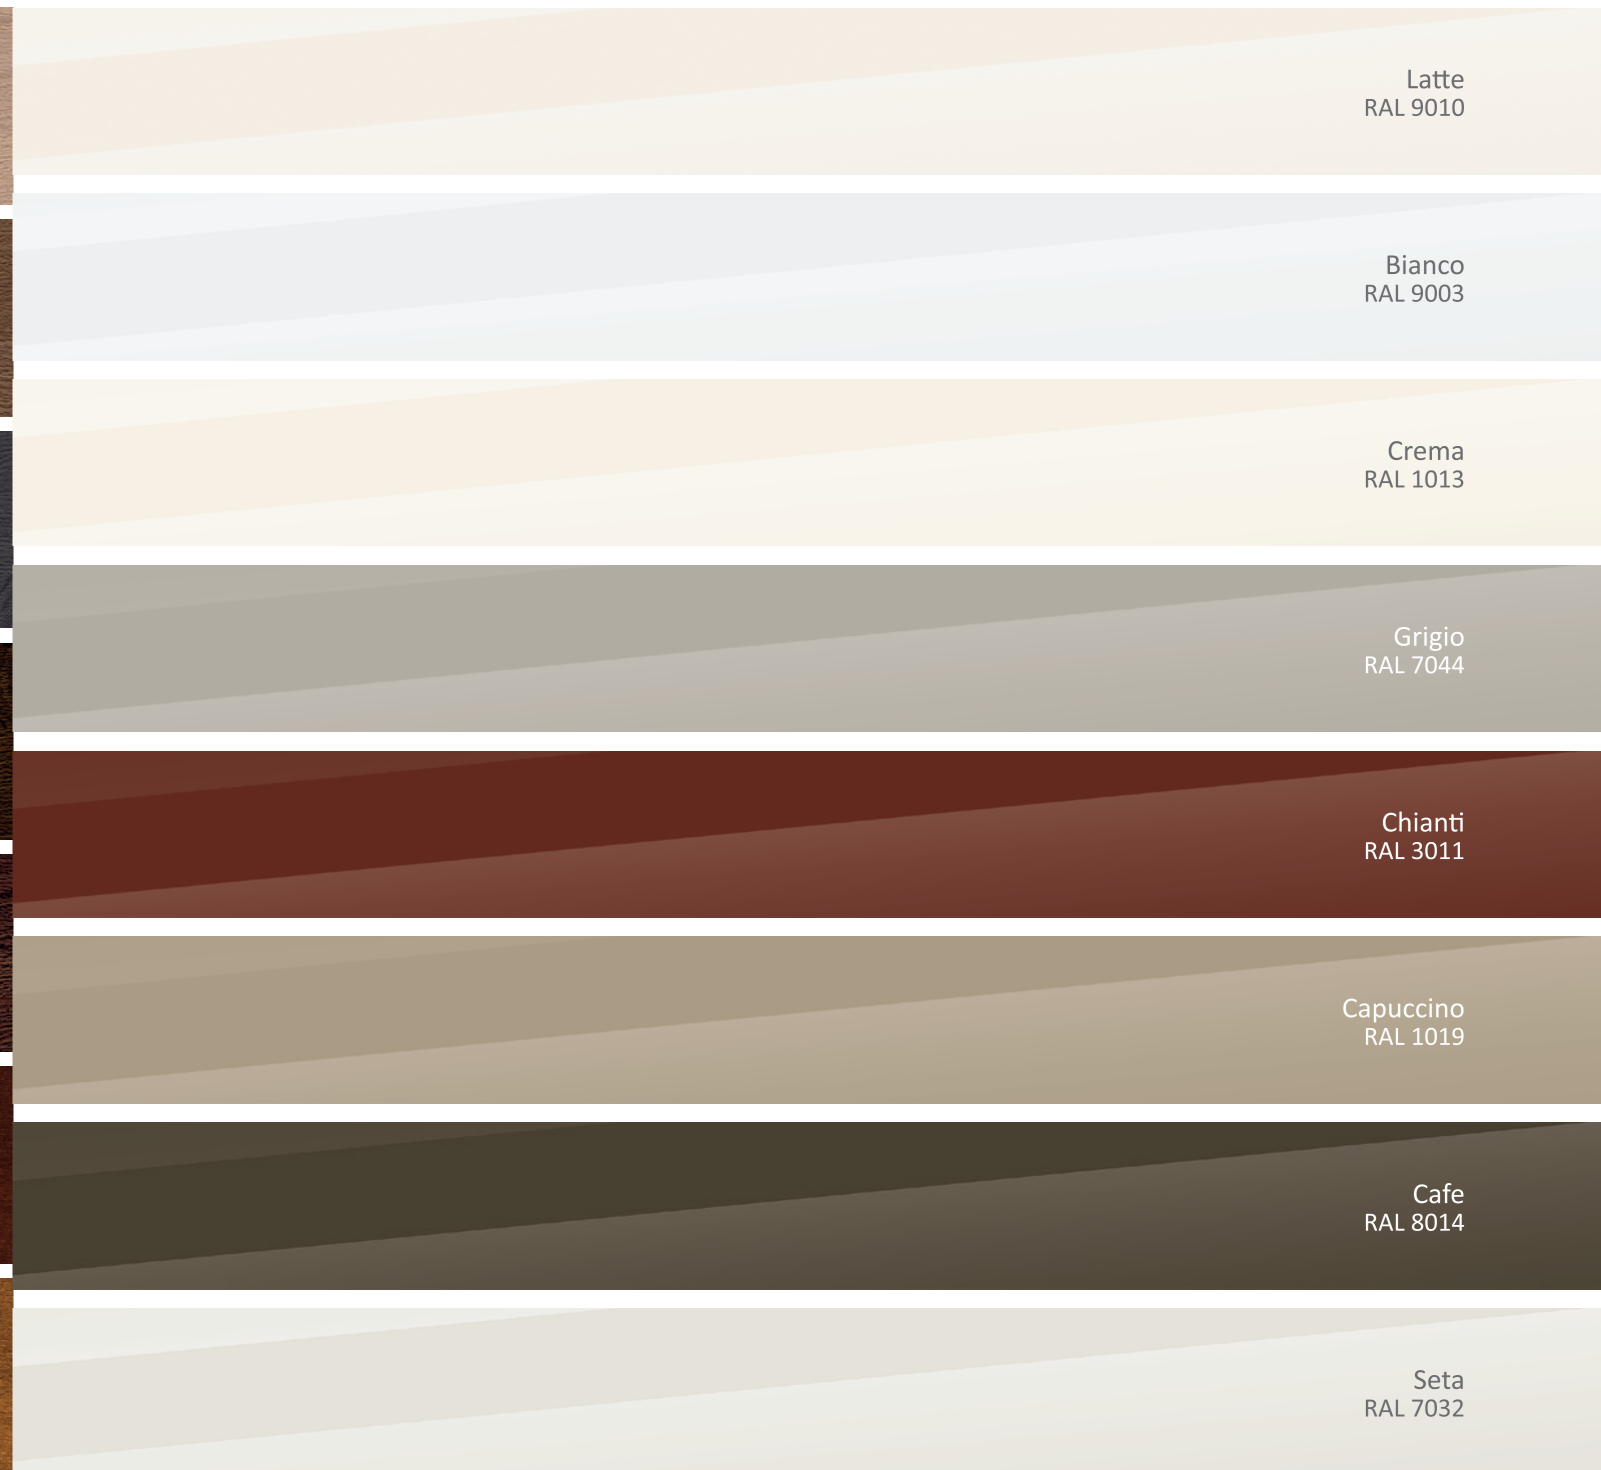

# Ergon

Модель: Albero 21  
Отделка: RAL 9003

**i** Доступны модели

Albero: 1, 2, 13, 19-22  
Opera: 1201-1206  
Colore: 1102-1105, 1107, 1113  
Forma: 40-42, 50-53, 55, 56  
Colore Design: 1193, 1194, 1197  
Line: 1-7, 15. Shiny: 1  
Перегородки: 1-4

Модель: Forma 50  
Отделка: Gray

**Доступны модели**  
Albero: 1, 2, 10, 13, 19–24, 26  
Opera: 1201–1206  
Colore: 1102–1105, 1107, 1113  
Forma: 40–42, 50–53, 55, 56  
Colore Design: 1192–1197, 1199  
Line: 1–15. Shiny: 1  
Перегородки: 1–4

Отделка: Беige

Модель: Albero 01  
Отделка: Окраска

 Доступны модели  
Albero: 1, 2  
Colore Design: 1192-1197, 1199  
Shiny: 1

Модель: Опера 1204  
Отделка: RAL 9003

**i** Доступны модели

Albero: 1, 2, 10, 13, 19–24, 26  
Opera: 1201–1206  
Colore: 1102–1105, 1107, 1113  
Forma: 40–42, 50–53, 55, 56  
Colore Design: 1192–1197, 1199  
Line: 1–15. Shiny: 1  
Перегородки: 1–4

ШПОН НАТУРАЛЬНЫЙ

FORMA / ALBERO / LINE / AVENUE / NOCE

ОКРАСКА ГЛЯНЦЕВАЯ

ТОЛЬКО ДЛЯ СЕРИИ SHINY

ЭМАЛЬ ПО МДФ

ALBERO / COLORE DESIGN / LINE / MEDICI / AVENUE / COLORE / OPERA / NOCE / FLORENCIA

RAL 9003

Crema