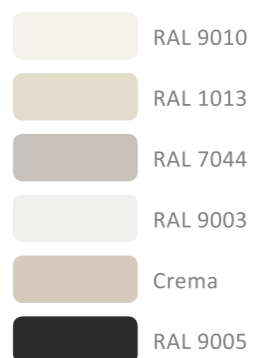

Эмаль по МДФ