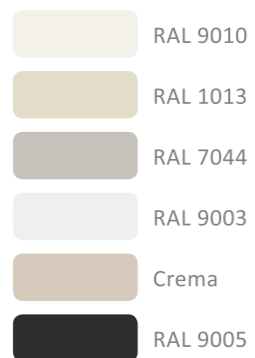

Эмаль по МДФ