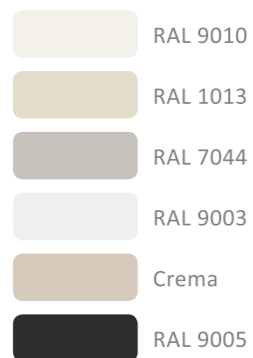

Эмаль по МДФ