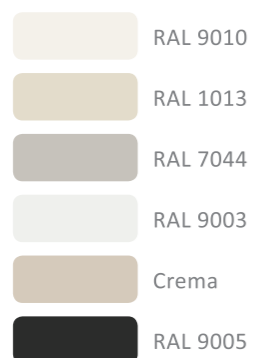

Эмаль по МДФ